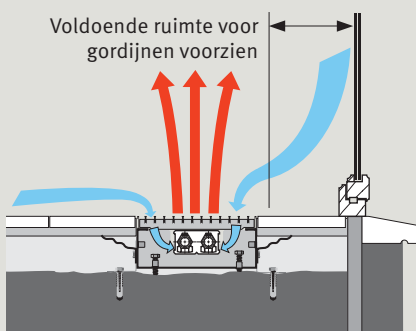

Afdichtstoppen voor de aansluitopeningen, uit zwart kunststof.

Voorgeperforeerd uitbreekstelsysteem voor aansluitingen.

WERKINGSPRINCIPE

GELIJKMATIGE COMFORTTEMPERATUUR

De neerwaartse koude luchtstroming bij glaswanden zorgt vaak voor een onbehaaglijk comfortgevoel. Mini Canal zorgt voor een warme luchtgordijn: de koude luchtlaag van het raam en deze tegen de vloer worden aangezogen, opgewarmd en vermengd met de warmere bovenlucht, waardoor een evenwichtige en gelijkmatige comforttemperatuur wordt bereikt.

MINI CANAL - INSTALLATIE & AANSLUITING

AANSLUITING

Aansluitmogelijkheden

De warmtewisselaar kan op verschillende manieren aangesloten worden.

- met centrale bedieningscollector. Temperatuurregeling via kamerthermostaat (geen ventiel in de put).
- met handbediend ventiel in de put.
- met thermostaatventiel in de put: hierbij kan best een afstandsbediende kop buiten de put geplaatst worden. De bediening is eenvoudiger en de thermostaat kan exacter de ruimtetemperatuur meten.