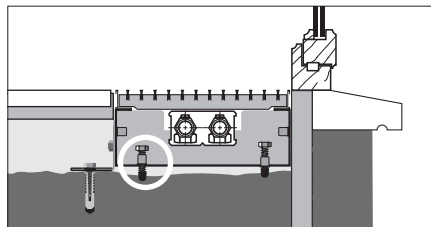

De optie hoogteregeling is altijd voorzien van hoogtestelschroeven, zodat de put ook vlak tegen het raam geplaatst kan worden.

BODEMISOLATIE

Uit donkergrijs polyethyleenschuim, dikte 5 mm.

Ook om geluidsoverdracht tegen te gaan bij gebruik op verdiepingen, bij plaatsing in een uitsparing in