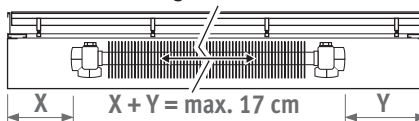

Maximale afstand voor aansluiting

Enkelzijdige aansluiting, hoogte 09 en 11.

Enkelzijdige aansluiting, hoogte 14 en 19.

Dubbelzijdige aansluiting.

Breedte 14 en Hoogte 09 en 11.

AANSLUITSETS

Hoogte 09 en 11