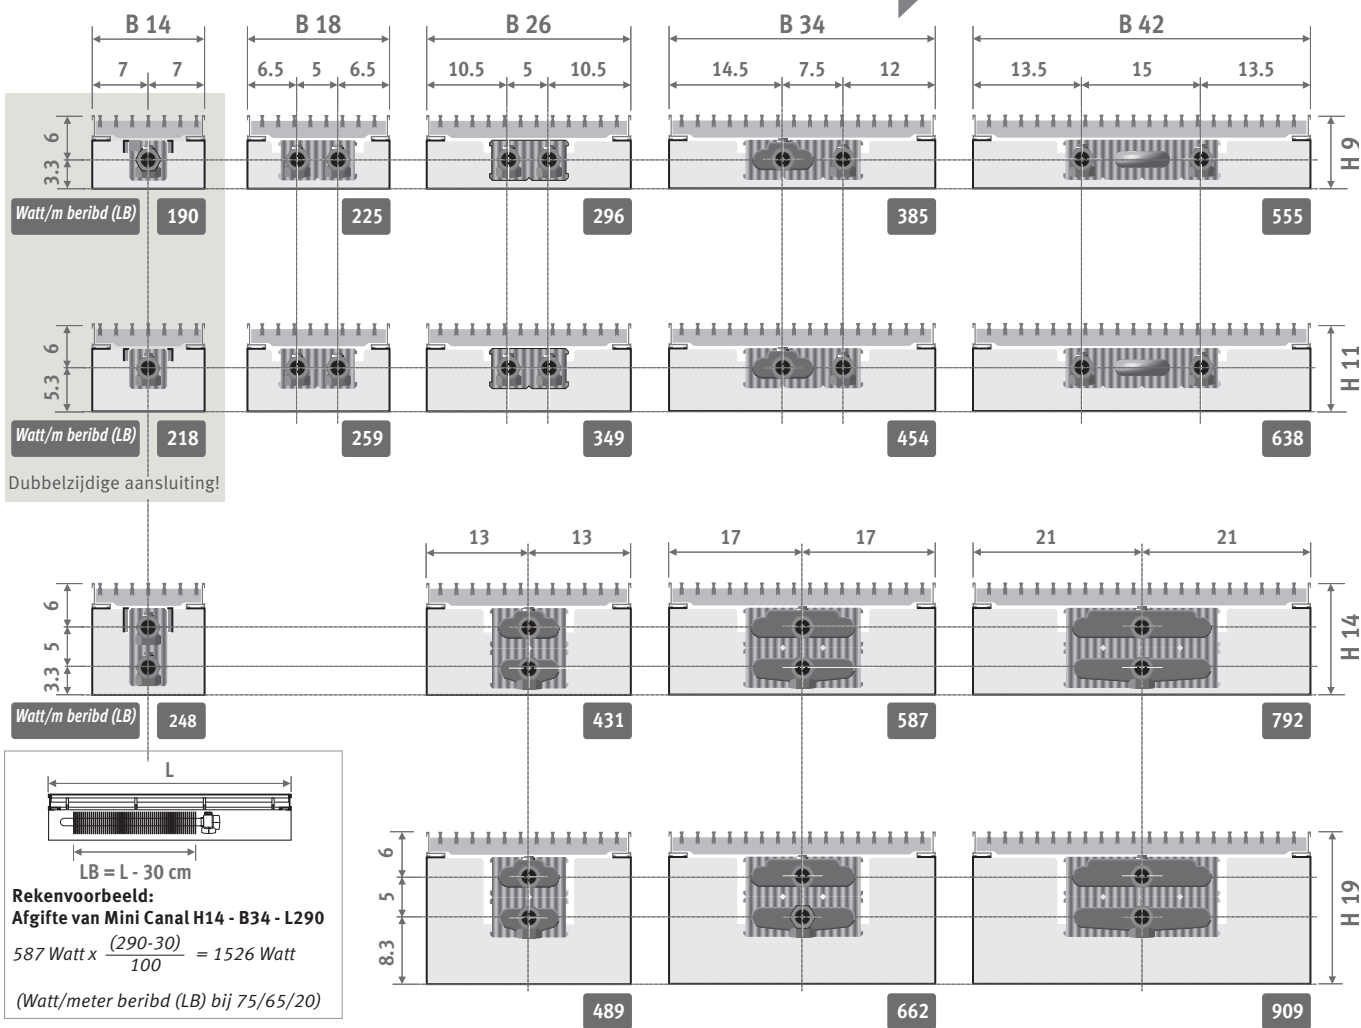

MINI CANAL - OVERZICHT

PRODUCTOVERZICHT

Inbouwopening: hoogte H + 1 cm, lengte L en breedte B + 0.5 cm!

BESTELCODE

MET INLEGRAM (L-PROFIEL)

code hoogte lengte breedte rooster
MICL . 009 110 14 . /XXX
roostercode invullen

MET OPLEGRAM (Z-PROFIEL)

code hoogte lengte breedte rooster
MICZ . 009 110 14 . /XXX
roostercode invullen

LEVERING

Volledig voorgemonteerde, donkergrijs gelakte Mini Canal met:

- Low-H₂O warmtewisselaar
- rooster en gemonteerd inleg- of oplegram
- verankeringen
- ontlufter(s) 1/8" en aftapstop(pen) 1/2"

Mini Canal is ook beschikbaar met een oplegram. Het oplegram maakt een onberispelijke afwerking mogelijk bij renovaties of houten vloeren.

INSTALLATIE

Mini Canal wordt kant-en-klaar voorgemonteerd geleverd. Voor plaatsing op de ruwe ondervloer, in zwevende vloeren of in een vooraf voorziene opening in de welfsels, zelfs op de verdiepingen. Model met oplegram is voorzien voor plaatsing op de afgewerkte vloer. Indien dit niet mogelijk is, kan het oplegram gedemonteerd worden en later teruggeplaatst. Het oplegram laat toe de voeg tussen de vloer en de put te bedekken.

Plaatsing

- Waterpas op afgewerkte vloerhoogte positioneren door middel van de verankeringssijzers of de optionele hoogteregelingen.
- De leidingen doorvoeren en de doorvoeropeningen afdichten.
- Eventueel een extra buis voorzien voor de afstandsbediende thermostaatkop.
- Installatie op druk testen.
- Vloer verder afwerken.